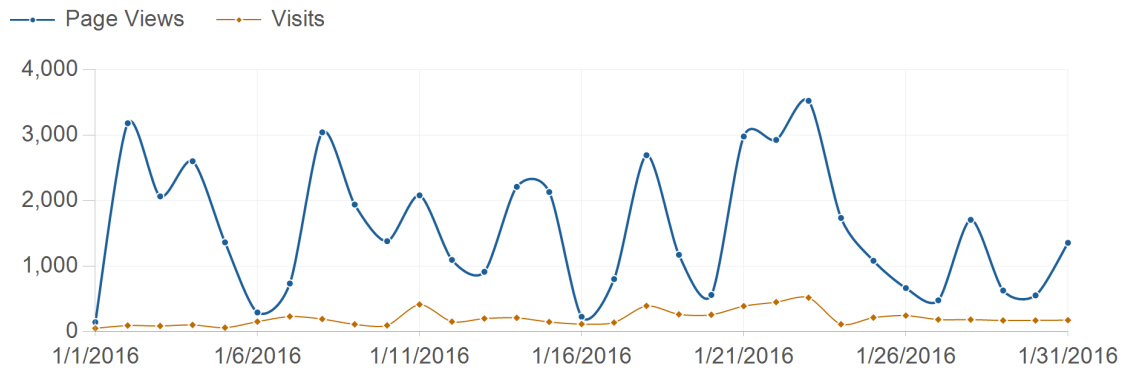

Traffic Trend

risorseumane-hr.it

Traffic Trend

Date	Page Views	Visits	Hits	Bandwidth
1/1/2016	148	54	1,030	19.0 MB
1/2/2016	3,186	97	10,468	233.8 MB
1/3/2016	2,069	90	5,554	100.4 MB
1/4/2016	2,606	106	6,154	93.2 MB
1/5/2016	1,367	64	4,322	51.5 MB
1/6/2016	297	156	1,374	30.4 MB
1/7/2016	739	235	3,242	76.4 MB
1/8/2016	3,047	196	24,872	337.7 MB
1/9/2016	1,944	115	19,615	262.5 MB
1/10/2016	1,385	99	10,164	114.3 MB
1/11/2016	2,085	418	6,308	113.8 MB
1/12/2016	1,099	156	4,014	68.1 MB
1/13/2016	918	204	4,615	106.8 MB
1/14/2016	2,215	214	8,826	204.8 MB
1/15/2016	2,136	151	4,881	78.0 MB
1/16/2016	231	119	1,745	41.0 MB
1/17/2016	806	142	3,404	74.4 MB
1/18/2016	2,698	397	15,397	317.1 MB
1/19/2016	1,177	267	5,874	119.5 MB
1/20/2016	564	261	3,586	79.7 MB
1/21/2016	2,984	393	18,023	233.2 MB
1/22/2016	2,931	454	5,515	88.0 MB
1/23/2016	3,528	522	7,323	95.5 MB
1/24/2016	1,740	116	5,648	69.4 MB
1/25/2016	1,086	218	5,669	103.3 MB
1/26/2016	669	249	5,021	109.5 MB
1/27/2016	482	188	3,435	78.8 MB
1/28/2016	1,711	187	6,435	94.3 MB

Traffic Trend

1/29/2016	632	174	3,054	70.4 MB
1/30/2016	557	175	2,582	54.2 MB
1/31/2016	1,360	179	4,216	95.9 MB
Total	48,397	6,396	212,366	3,614.7 MB