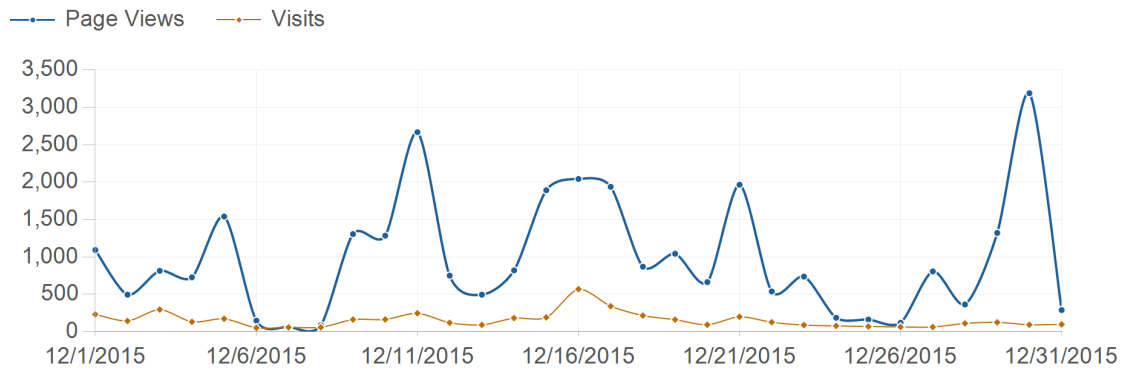

Traffic Trend

risorseumane-hr.it

Traffic Trend

Date	Page Views	Visits	Hits	Bandwidth
12/1/2015	1,094	234	2,970	62.5 MB
12/2/2015	497	146	1,929	48.3 MB
12/3/2015	816	298	5,002	120.3 MB
12/4/2015	729	134	3,849	94.3 MB
12/5/2015	1,541	175	5,719	93.6 MB
12/6/2015	150	54	594	18.5 MB
12/7/2015	67	60	340	9.3 MB
12/8/2015	90	61	646	20.2 MB
12/9/2015	1,307	164	7,988	116.3 MB
12/10/2015	1,286	166	4,693	92.4 MB
12/11/2015	2,668	249	7,871	135.8 MB
12/12/2015	752	122	3,856	77.0 MB
12/13/2015	497	93	1,582	38.9 MB
12/14/2015	822	184	3,805	88.5 MB
12/15/2015	1,892	193	7,564	154.1 MB
12/16/2015	2,043	571	4,321	71.3 MB
12/17/2015	1,938	343	6,286	88.0 MB
12/18/2015	871	218	3,725	72.1 MB
12/19/2015	1,044	163	4,776	101.8 MB
12/20/2015	665	95	2,833	89.6 MB
12/21/2015	1,966	202	12,095	147.3 MB
12/22/2015	540	129	2,065	44.0 MB
12/23/2015	739	91	3,197	53.7 MB
12/24/2015	188	80	1,139	29.7 MB
12/25/2015	165	72	524	12.2 MB
12/26/2015	122	66	782	21.7 MB
12/27/2015	808	65	6,039	74.1 MB
12/28/2015	367	113	2,673	59.0 MB

Traffic Trend

12/29/2015	1,322	128	3,750	59.8 MB
12/30/2015	3,189	95	13,349	171.2 MB
12/31/2015	291	100	1,594	37.7 MB
Total	30,466	4,864	127,556	2,303.3 MB