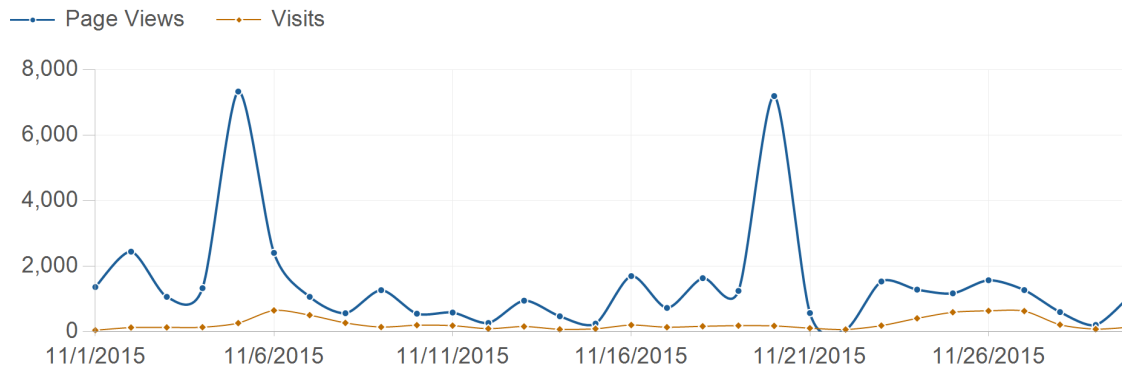

Traffic Trend

risorseumane-hr.it

Traffic Trend

Date	Page Views	Visits	Hits	Bandwidth
11/1/2015	1,369	50	7,157	153.9 MB
11/2/2015	2,450	132	5,364	61.8 MB
11/3/2015	1,070	136	2,980	46.7 MB
11/4/2015	1,336	141	6,056	150.7 MB
11/5/2015	7,340	269	65,064	938.5 MB
11/6/2015	2,412	655	5,406	146.7 MB
11/7/2015	1,071	511	2,374	57.9 MB
11/8/2015	570	274	1,689	29.2 MB
11/9/2015	1,274	147	3,689	63.1 MB
11/10/2015	556	205	2,915	63.2 MB
11/11/2015	591	191	2,946	60.8 MB
11/12/2015	273	98	1,194	35.0 MB
11/13/2015	954	164	2,837	47.7 MB
11/14/2015	477	79	1,580	25.0 MB
11/15/2015	252	95	831	20.8 MB
11/16/2015	1,704	209	5,302	64.0 MB
11/17/2015	732	142	2,259	56.0 MB
11/18/2015	1,641	171	5,590	56.6 MB
11/19/2015	1,252	190	3,576	83.9 MB
11/20/2015	7,202	183	9,739	195.2 MB
11/21/2015	575	113	1,757	37.8 MB
11/22/2015	69	72	517	10.4 MB
11/23/2015	1,539	191	5,039	90.5 MB
11/24/2015	1,290	413	3,677	77.1 MB
11/25/2015	1,177	599	2,228	44.0 MB
11/26/2015	1,578	643	3,096	51.5 MB
11/27/2015	1,276	635	3,293	73.4 MB
11/28/2015	605	219	3,040	63.8 MB

Traffic Trend

11/29/2015	212	84	1,038	25.1 MB
11/30/2015	1,149	151	3,262	62.6 MB
Total	43,996	7,162	165,495	2,893.0 MB