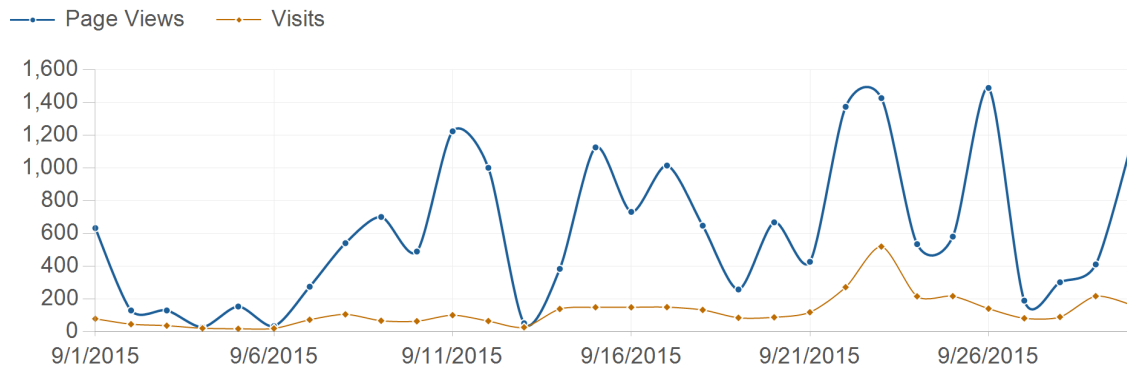

Traffic Trend

risorseumane-hr.it

Traffic Trend

Date	Page Views	Visits	Hits	Bandwidth
9/1/2015	634	80	1,610	38.6 MB
9/2/2015	131	47	674	18.3 MB
9/3/2015	131	38	679	19.4 MB
9/4/2015	29	22	114	4.2 MB
9/5/2015	155	19	1,024	22.1 MB
9/6/2015	35	21	207	7.2 MB
9/7/2015	276	74	1,091	26.1 MB
9/8/2015	542	107	1,471	24.4 MB
9/9/2015	702	68	2,292	44.2 MB
9/10/2015	491	65	1,461	23.2 MB
9/11/2015	1,225	102	3,868	43.6 MB
9/12/2015	1,002	66	1,678	12.8 MB
9/13/2015	53	28	230	5.7 MB
9/14/2015	385	140	2,991	79.8 MB
9/15/2015	1,127	150	3,940	82.7 MB
9/16/2015	733	150	2,191	47.3 MB
9/17/2015	1,016	151	3,489	71.3 MB
9/18/2015	649	134	3,375	79.5 MB
9/19/2015	259	86	1,623	47.8 MB
9/20/2015	669	89	2,988	61.9 MB
9/21/2015	428	120	2,482	63.1 MB
9/22/2015	1,375	273	6,460	107.7 MB
9/23/2015	1,428	521	7,074	163.9 MB
9/24/2015	536	217	3,366	83.6 MB
9/25/2015	582	218	4,175	108.7 MB
9/26/2015	1,490	142	5,370	103.5 MB
9/27/2015	191	83	846	18.1 MB
9/28/2015	303	91	1,878	35.6 MB

Traffic Trend

9/29/2015	412	218	2,199	57.5 MB
9/30/2015	1,148	165	3,336	75.2 MB
Total	18,137	3,685	74,182	1,577.2 MB